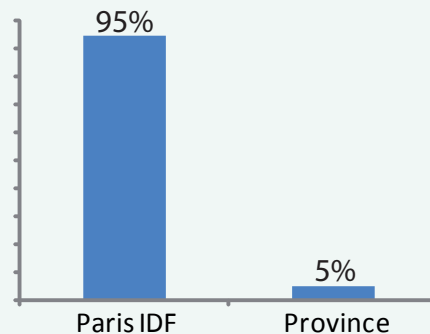

PLANETE

IMMOBILIERE

Site de l'information immobilière

FICHIERS INSTITUTIONNELS

Propriétaire : PLANETE IMMOBILIERE

Composition : Mutuelles, Caisses de retraite, Administrations, banques, ...

Fonction : directeur technique, directeur du patrimoine immobilier, directeur des services généraux

Caractéristiques :

Potentiel adresses : 853

Récence des adresses : > à 6 mois

Délai de production : 2 jours

Nombre minimum d'adresses : 500

Critères de sélection : Géographique, Nb de m² gérés, types de biens gérés (tertiaire, logistique, ...)

NPAI : Remboursement à partir de 5 %

Support : Etiquettes mécanisables ou fichier Excel

Tarif de location : Voir annexe 1

Sources : synthèse d'annuaires, téléphone, terrain, site Internet, salons professionnels, ...

Répartition géographique des institutionnels