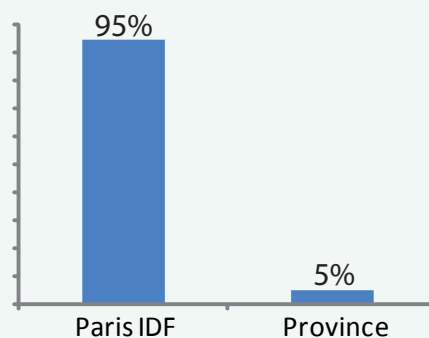

PLANETE

IMMOBILIERE

Site de l'information immobilière

FICHIERS INSTITUTIONNELS

Propriétaire : PLANETE IMMOBILIERE

Composition : Mutuelles, Caisses de retraite, Administrations, banques, ...

Fonction : directeur technique, directeur du patrimoine immobilier, directeur des services généraux

Caractéristiques :

Potentiel adresses : 853

Récence des adresses : > à 6 mois

Délai de production : 2 jours

Nombre minimum d'adresses : 500

Critères de sélection : Géographique, Nb de m² gérés, types de biens gérés (tertiaire, logistique, ...)

NPAI : Remboursement à partir de 5 %

Support : Etiquettes mécanisables ou fichier Excel

Tarif de location : Voir annexe 1

Sources : synthèse d'annuaires, téléphone, terrain, site Internet, salons professionnels, ...

Répartition géographique des institutionnels